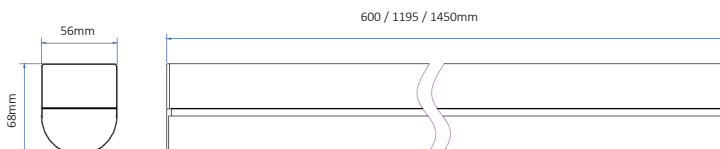

Fluora Licht AG
Waldau 1
9230 Flawil

licht@fluora.ch
www.fluora.ch
+41 71 511 39 10