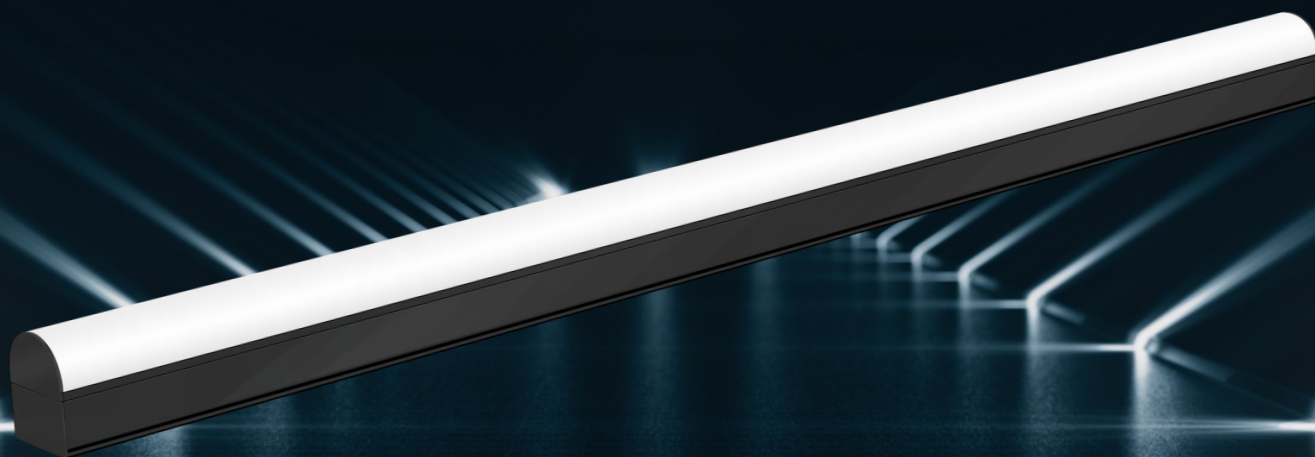

**LIXS**  
LIKES LIGHT.

## LIXS ONE - Le luminaire, qui sait tout faire!

Le luminaire LIXS SONE est idéal pour les nouvelles constructions et les travaux de rénovation. Avec une efficacité pouvant atteindre 137lm/W, le LIXS ONE répond à toutes les exigences en matière d'éclairage.

La nouvelle version offre en outre une unité de contrôle OSRAM, ce qui permet de régler quatre niveaux de puissance différents.

En plus des différentes puissances, vous déterminez la couleur de lumière appropriée grâce au COLORSWITCH. Grâce à l'interrupteur situé sur le luminaire, vous pouvez facilement régler la couleur de la lumière de 3000K à 4000K et jusqu'à 5000K.

En raison de son esthétique, la LIXS ONE ne dispose pas de point de rupture. Cela vous permet de choisir vous-même l'emplacement de la sortie de câble latérale. Le couvercle final rend la LIXS ONE encore plus attrayante.