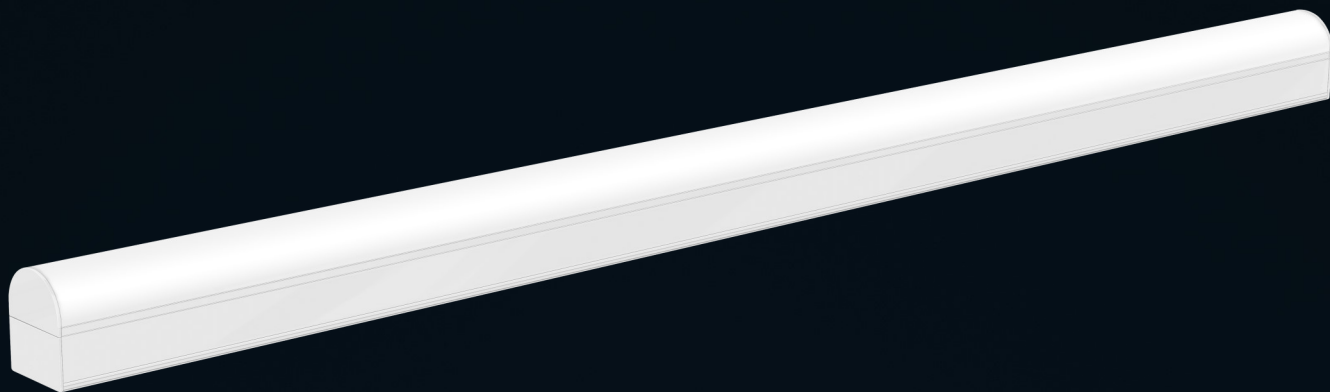

**LIXS**  
LIKES LIGHT.

## LIXS ONE - Le luminaire, qui sait tout faire!

Le luminaire LIXS SONE est idéal pour les nouvelles constructions et les travaux de rénovation. Avec une efficacité pouvant atteindre 137lm/W, le LIXS ONE répond à toutes les exigences en matière d'éclairage.

Montez le luminaire directement au plafond grâce à des fentes de vis préformées, dans le sens de la longueur ou de la largeur. Grâce aux fentes pour vis équipées, le luminaire peut être orienté sans problème selon vos besoins.

En raison de son esthétique, la LIXS ONE ne dispose pas de point de rupture. Cela vous permet de choisir vous-même l'emplacement de la sortie de câble latérale. Le couvercle final rend la LIXS ONE encore plus attrayante.